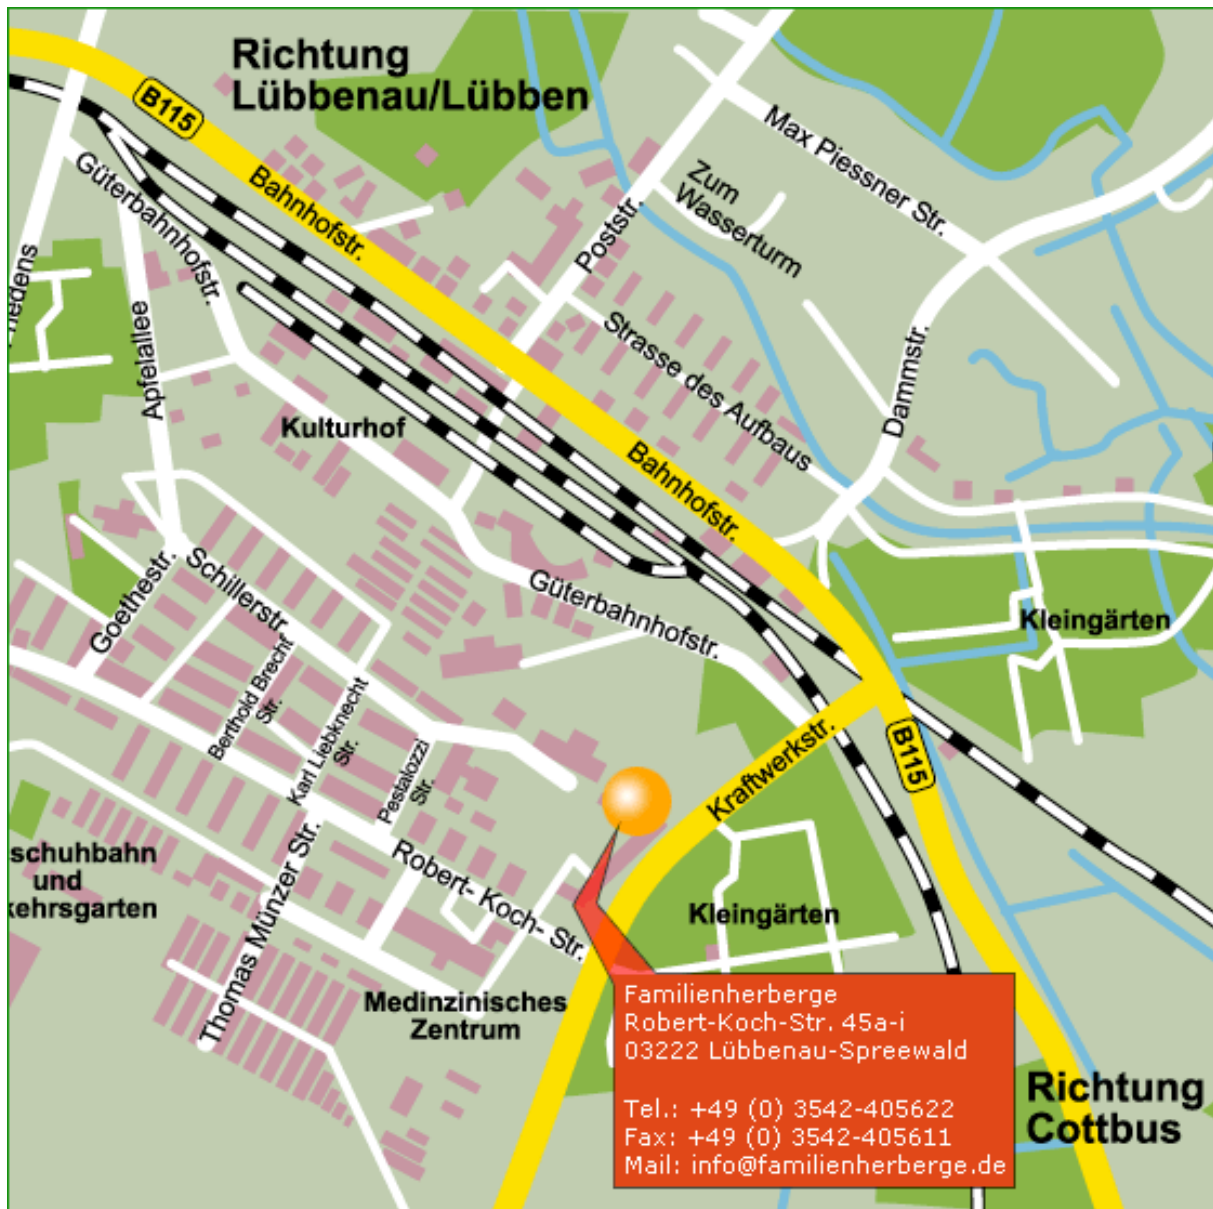

AAD Come together 2012

Familienherberge, Robert-Koch-Str. 45a-i
03222 Lübbenau-Spreewald, Tel.: +49 (0) 3542-405622

per Auto:

- über die Autobahn A 13 aus Berlin (Abfahrt Lübbenau)
- über die Autobahn A 13 aus Dresden (Abfahrt Kittlitz)
- über die Autobahn A 15 aus Cottbus (Abfahrt Boblitz)
- über die B115 aus Richtung Lübben und Cottbus
über die Doppelschranken zur Kraftwerksstraße
Einfahrt auf das Gelände um die Ecke (Koch-Straße)

per Bahn:

stündlicher Zugverkehr von Berlin (RE 2) und Dresden vom
Bahnhof in Richtung „Neustadt“ zur Kraftwerksstraße, zu Fuß 4 Minuten.